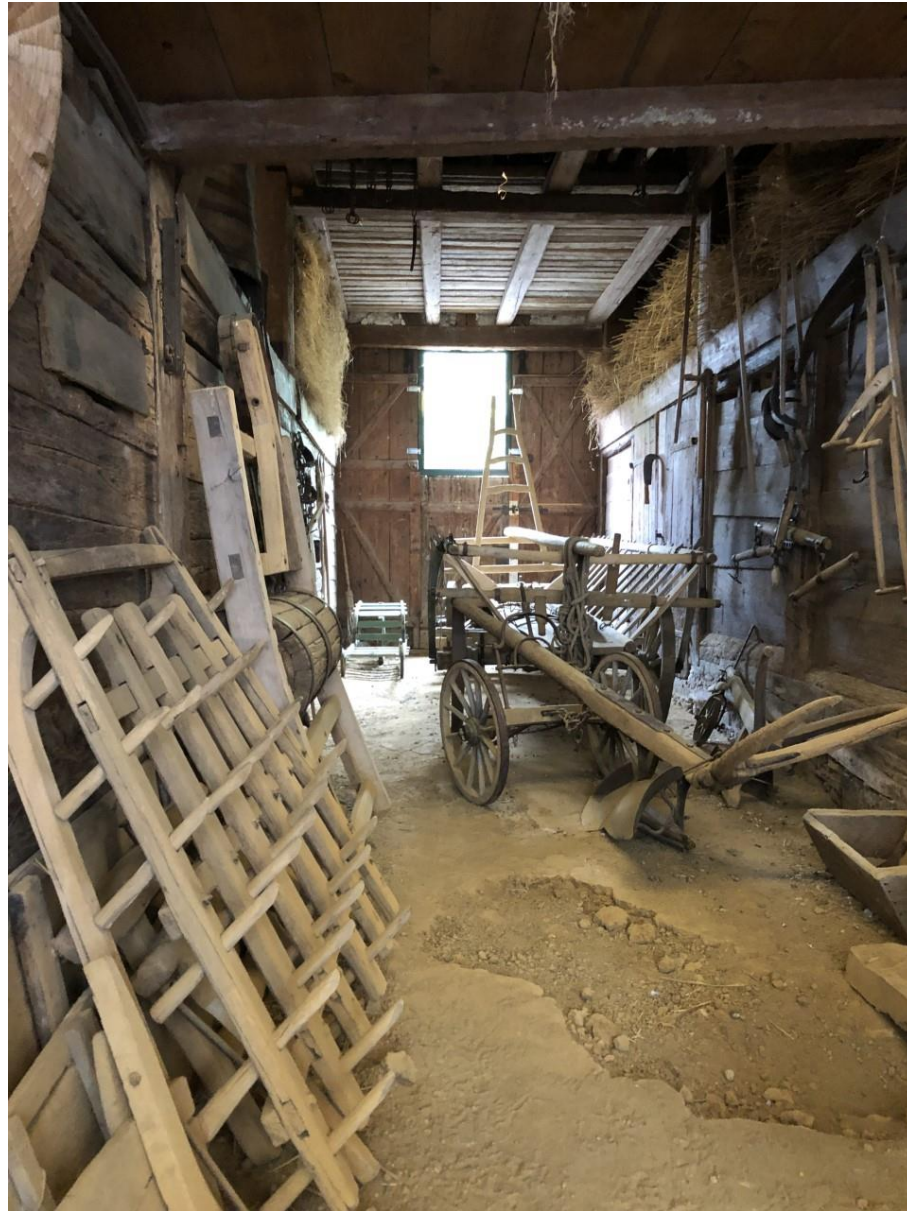

Stadtführung mit Krämerin in Stein am Rhein

Museum in Stein am Rhein

Der Chef im Sessel

Rheinfall, Schaffhausen

Winzerstube Familie Keller
Haingartenstr. 13
8215 Hallau

www.keller-hallau

Apéro

Rebenbummler